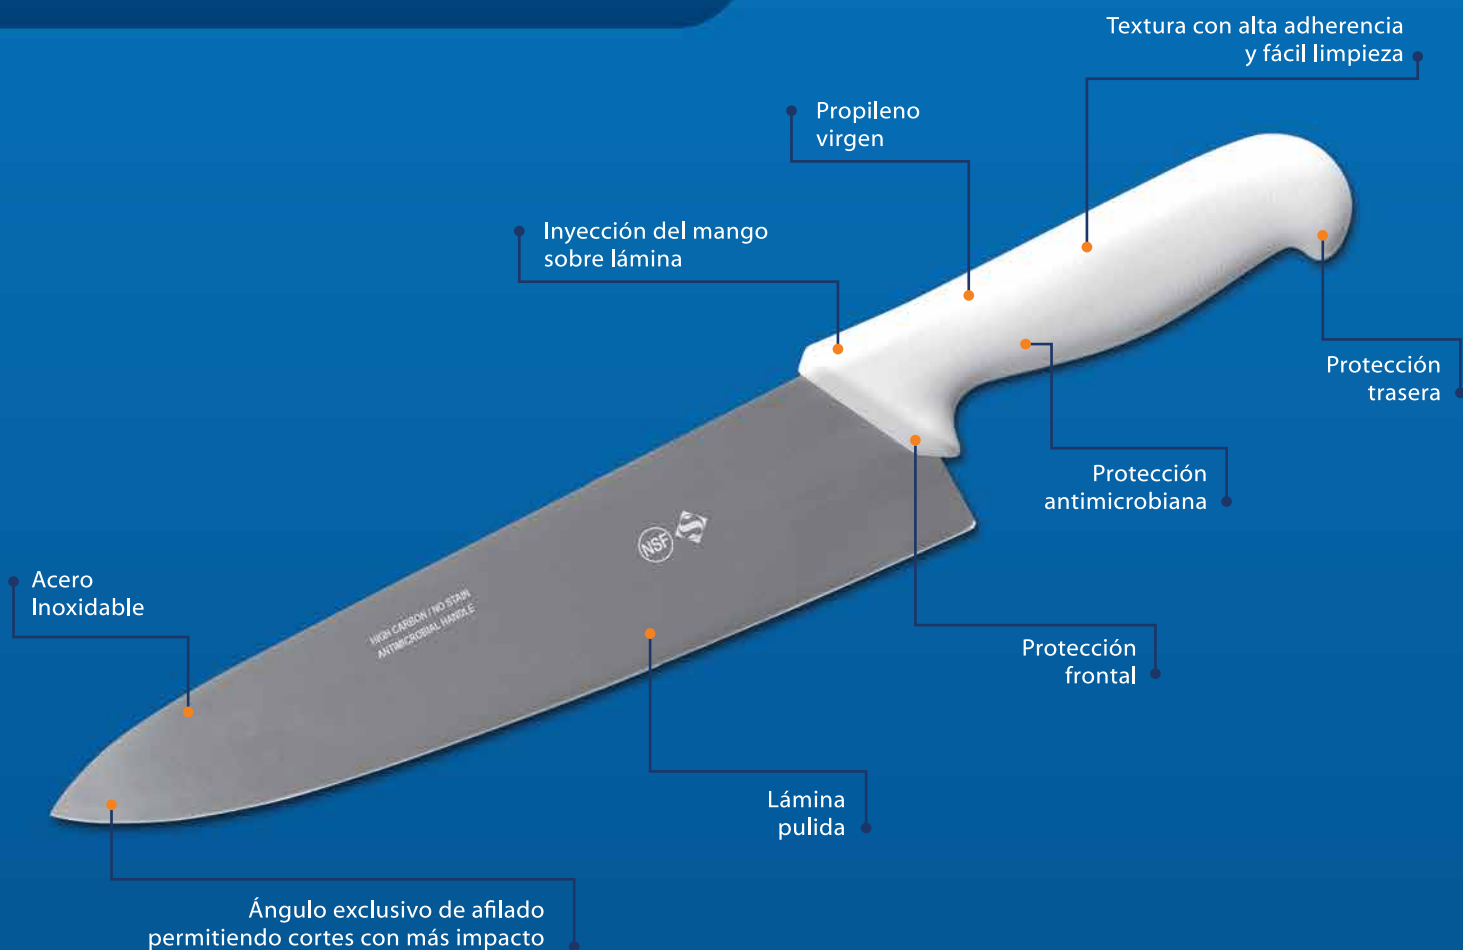

SIN PAR®

NOVEDAD!

CUCHILLOS Y CHAIRAS PROFESIONALES

@SINPARGROUP

FRESADO | TORNEADO | ROSCADO | PERFORADO | MEDICIÓN | SUJECIÓN | MÁQUINAS | LUBRICACIÓN | CORTE

CUCHILLOS Y CHAIRAS

PROFESIONALES

ALTA PERFORMANCE Y DURABILIDAD