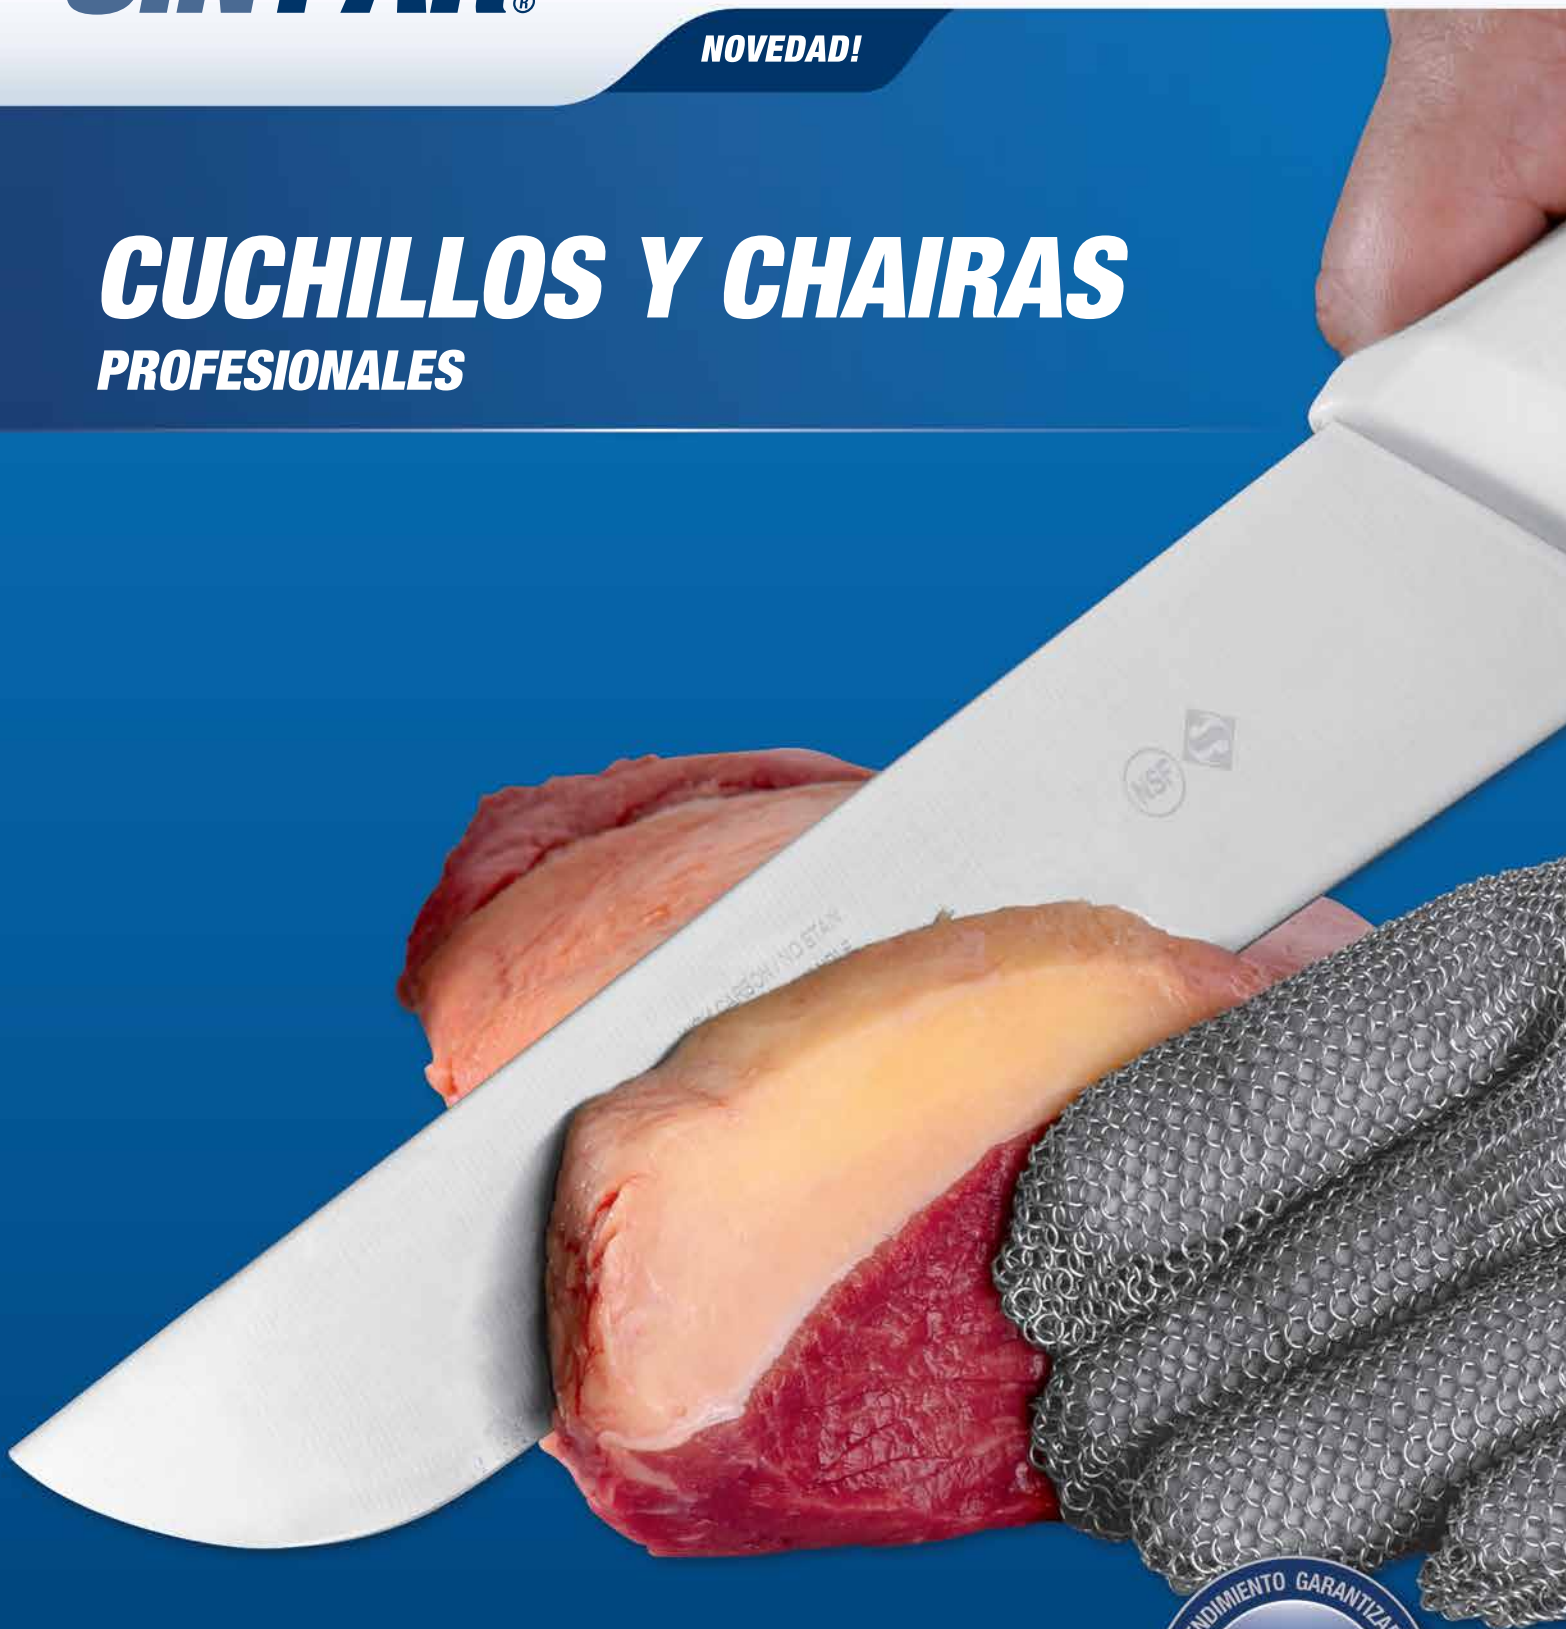

SIN PAR®

NOVEDAD!

CUCHILLOS Y CHAIRAS PROFESIONALES

@SINPARGROUP

FRESADO | TORNEADO | ROSCADO | PERFORADO | MEDICIÓN | SUJECIÓN | MÁQUINAS | LUBRICACIÓN | CORTE

CUCHILLOS Y CHAIRAS

PROFESIONALES

ALTA PERFORMANCE Y DURABILIDAD